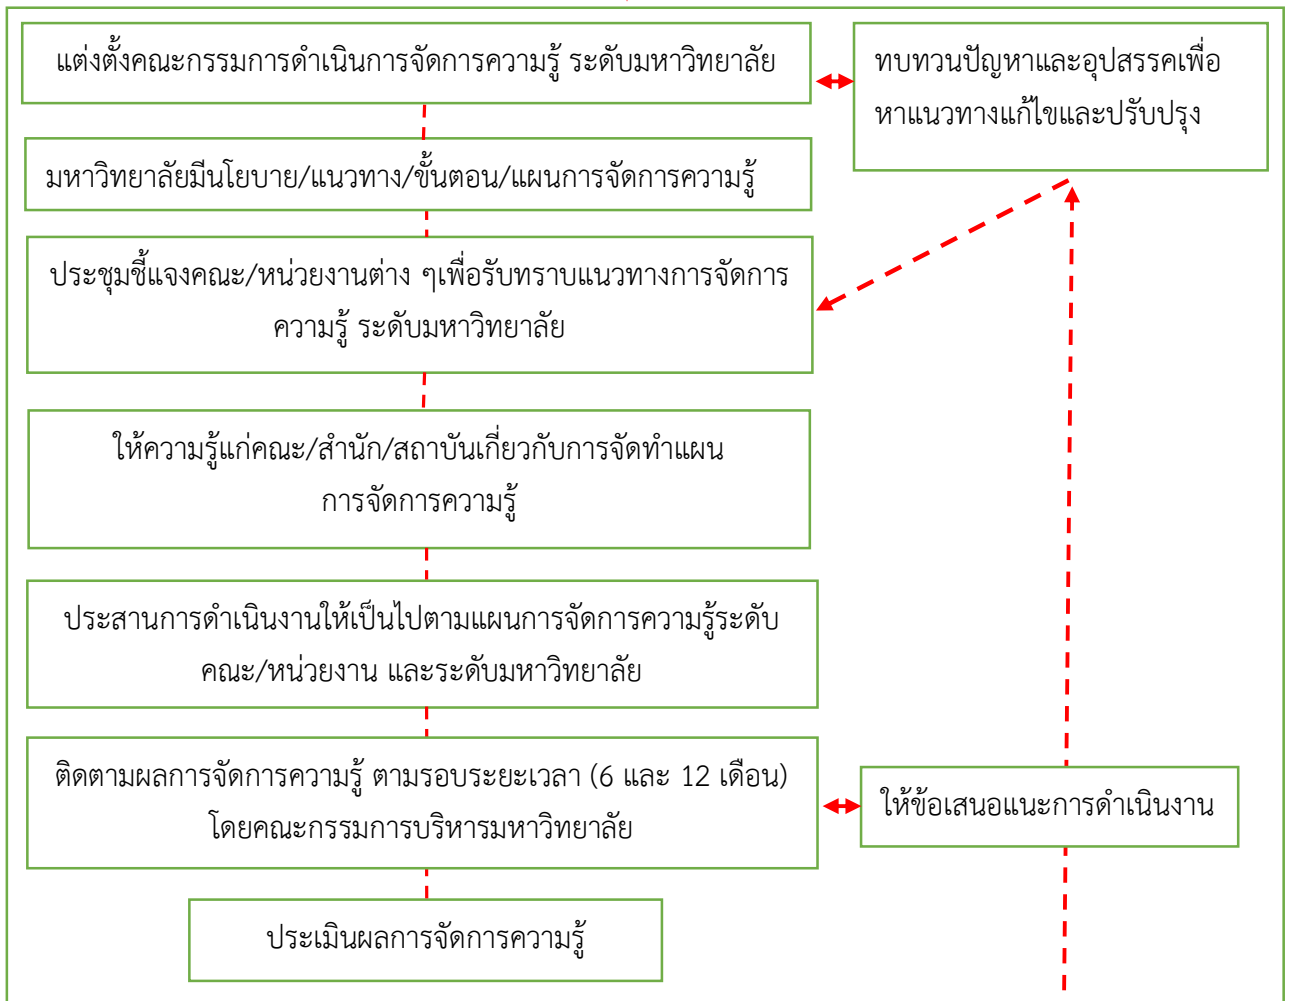

กลไกการกำกับติดตามการดำเนินการจัดการความรู้
มหาวิทยาลัยราชภัฏนครสวรรค์

INPUT

PROCESS

OUTPUT